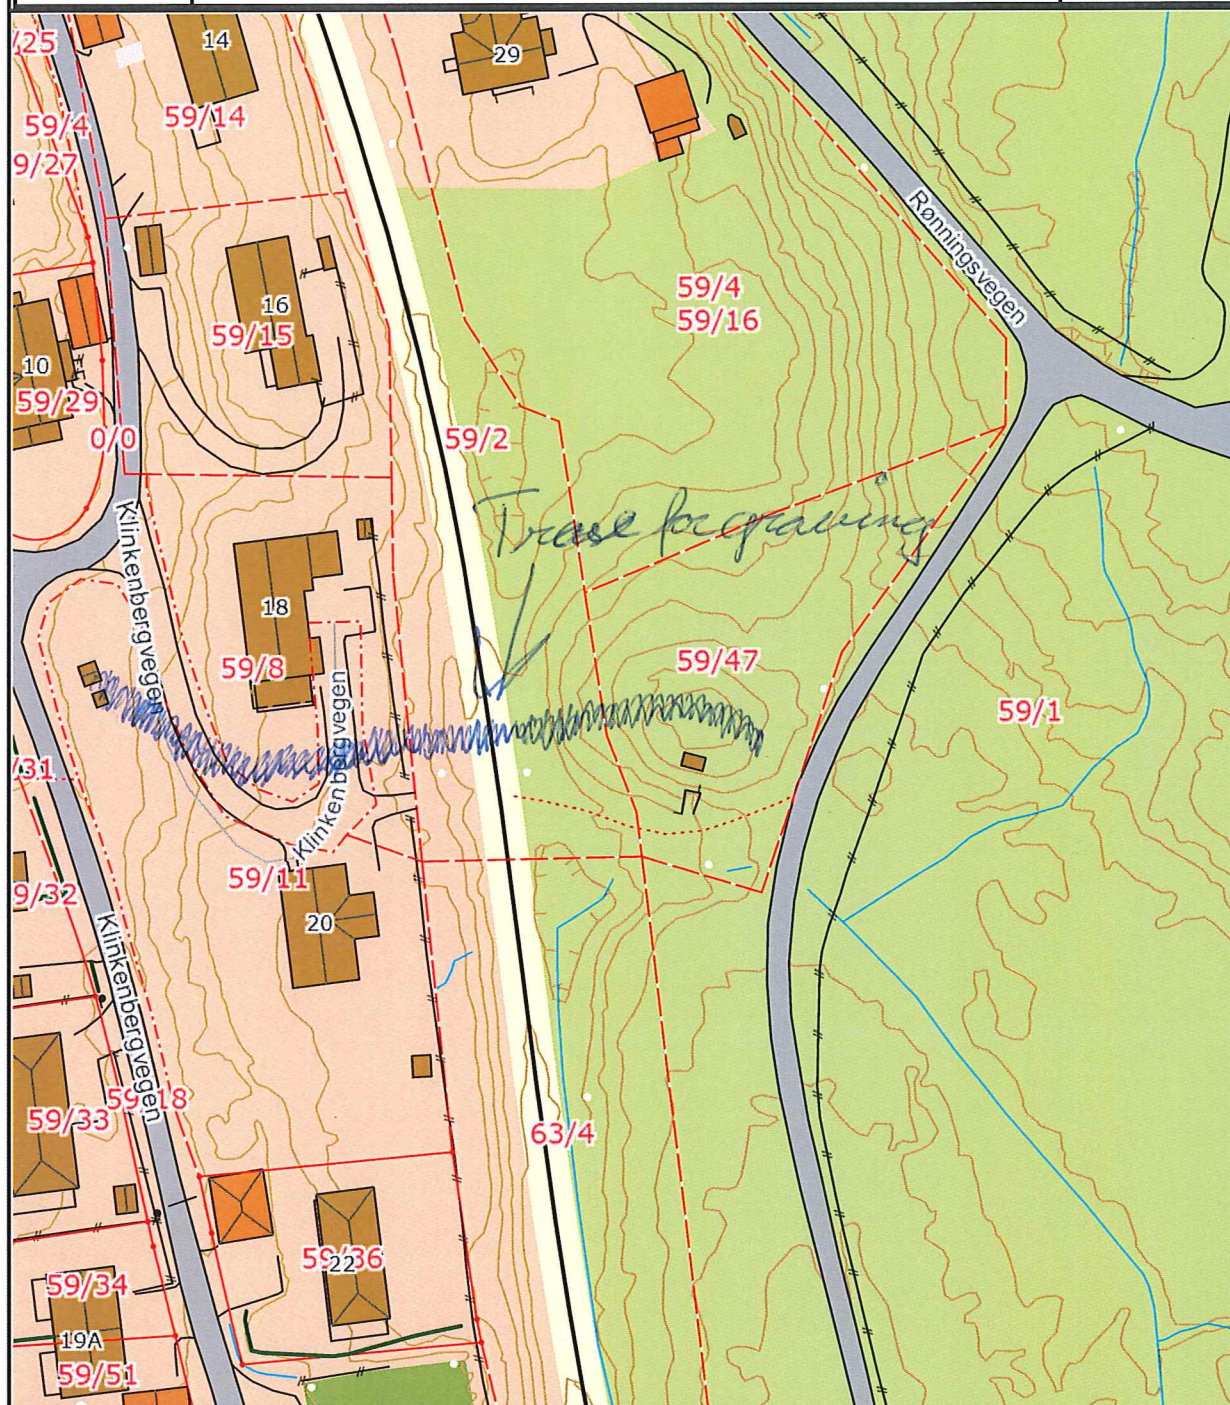

	SITUASJONSKART					
	Eiendom:	Gnr: 59	Bnr: 47	Fnr: 0		Snr: 0
	Adresse:					
Hj.haver/Fester:					Målestokk 1:1000	
SØNDRE LAND KOMMUNE	Dato: 9/1-2020 Sign:					

Det tas forbehold om at det kan forekomme feil på kartet, bla. gjelder dette eiendomsgrenser, ledninger/kabler, kummer m.m. som i forbindelse med prosjektering/anleggsarbeid må undersøkes nærmere.